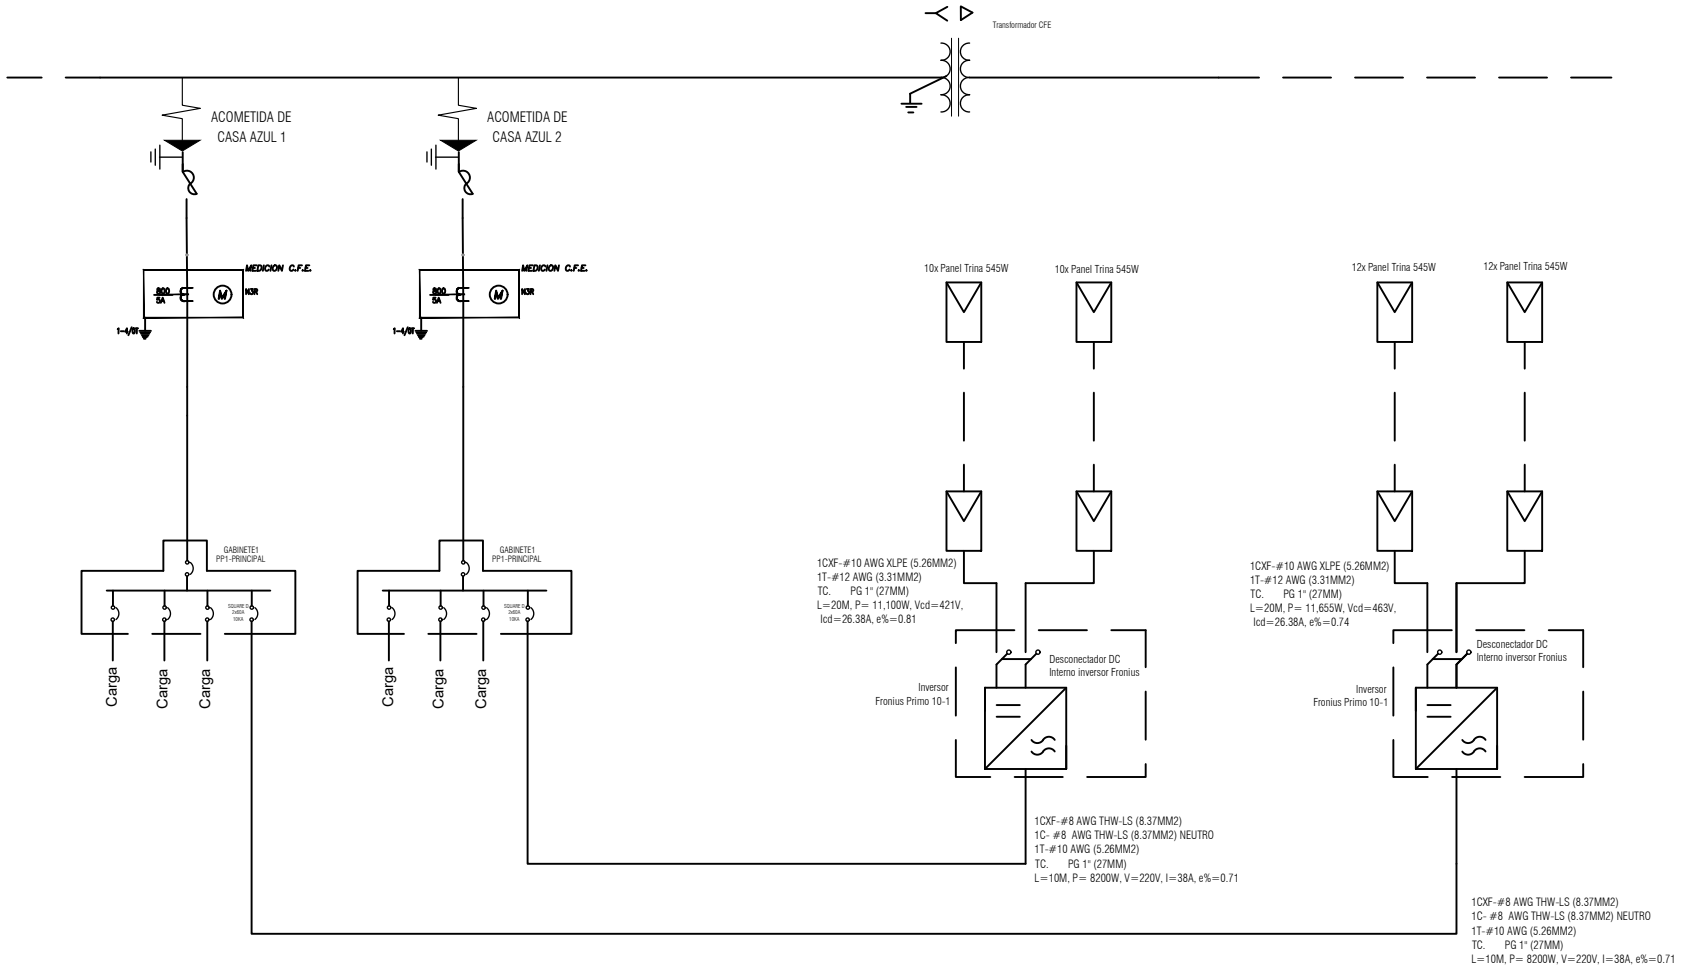

**Casa Azul 1
Casa Azul 2**

PROYECTO
DIRECCION

NOTAS

Sistema de 44 paneles Trina 545W
2 inversores Fronius Primo 10kW
2 series de 10 paneles conectados a 1 inversor Fronius Primo 10kW
2 series de 12 paneles conectados a 1 inversor Fronius Primo 10kW

DATOS PLANO

DIAGRAMA UNIFILAR

TITULAR: ING. DANIEL MONTEMAYOR
FECHA: 09/10/2023

TEL +52 (81) 5000 4518
CONTACTO. hola@leafy.mx